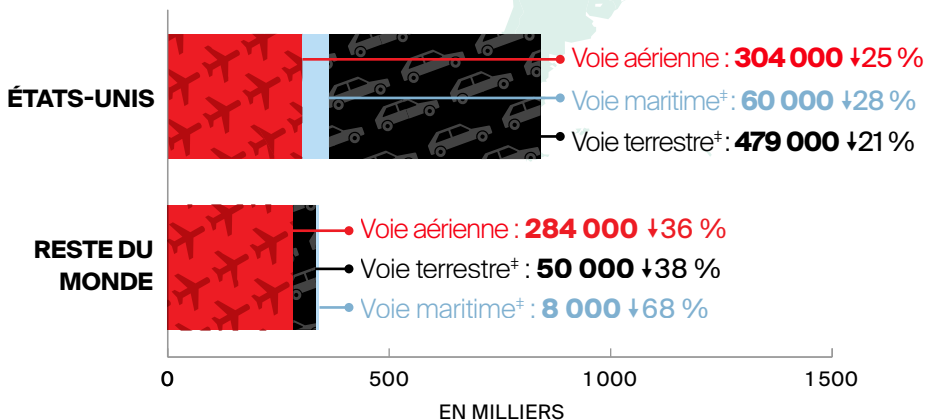

# ARRIVÉES POUR UNE NUIT OU PLUS EN OCTOBRE 2022 en bref\*

\*Réouverture de la frontière canadienne aux visiteurs des É.-U. le 9 août 2021 et à ceux d'autres pays, le 7 sept. 2021.

↓↑% = variation (pourcentage) par rapport à la même période en 2019\*\*

## Modes d'entrée en octobre 2022

\*\* Les pourcentages représentent les variations par rapport à la même période en 2019. Les données sur les arrivées sont des estimations provisoires et peuvent changer.