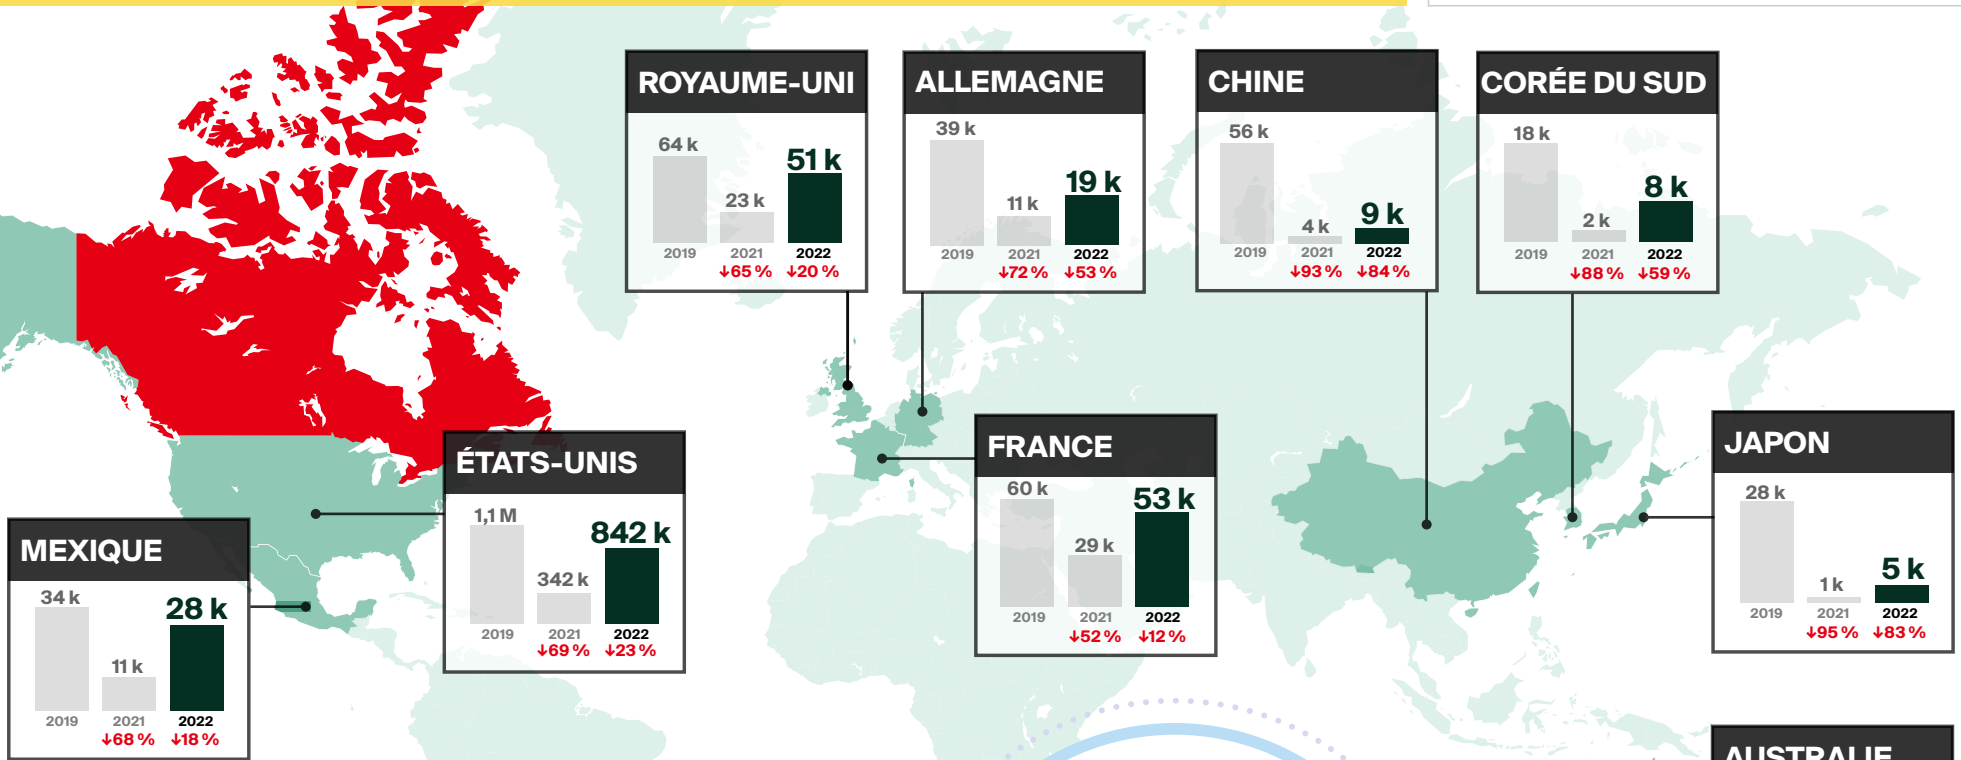

# ARRIVÉES POUR UNE NUIT OU PLUS EN OCTOBRE 2022 en bref\*

\*Réouverture de la frontière canadienne aux visiteurs des É.-U. le 9 août 2021 et à ceux d'autres pays, le 7 sept. 2021.

↓↑% = variation (pourcentage) par rapport à la même période en 2019\*\*

## Modes d'entrée en octobre 2022

\*\* Les pourcentages représentent les variations par rapport à la même période en 2019. Les données sur les arrivées sont des estimations provisoires et peuvent changer.