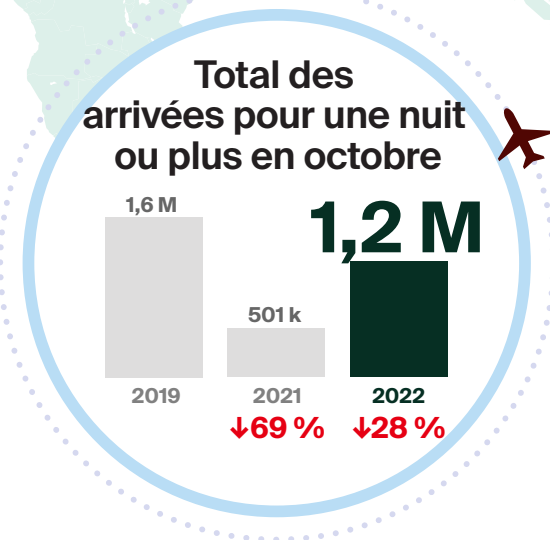

# ARRIVÉES POUR UNE NUIT OU PLUS EN OCTOBRE 2022 en bref\*

\*Réouverture de la frontière canadienne aux visiteurs des É.-U. le 9 août 2021 et à ceux d'autres pays, le 7 sept. 2021.

↓↑% = variation (pourcentage) par rapport à la même période en 2019\*\*

## Modes d'entrée en octobre 2022

\*\* Les pourcentages représentent les variations par rapport à la même période en 2019. Les données sur les arrivées sont des estimations provisoires et peuvent changer.