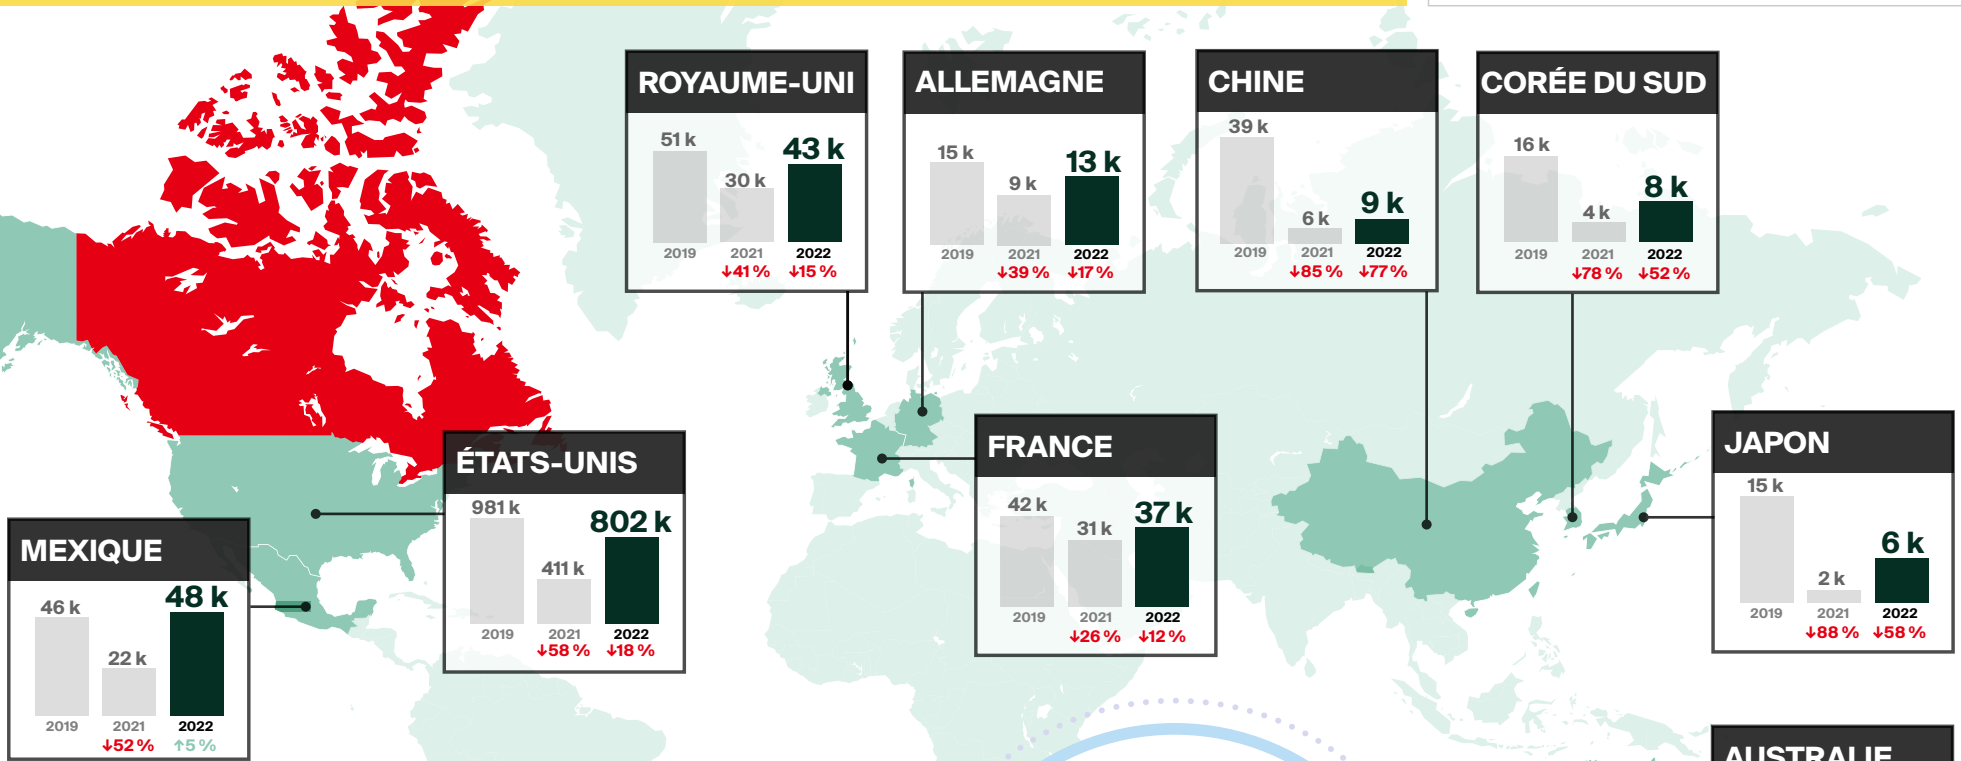

ARRIVÉES POUR UNE NUIT OU PLUS EN DÉCEMBRE 2022 en bref*

*Réouverture de la frontière canadienne aux visiteurs des É.-U. le 9 août 2021 et à ceux d'autres pays, le 7 sept. 2021.

↓↑% = variation (pourcentage) par rapport à la même période en 2019**

Modes d'entrée en décembre 2022

** Les pourcentages représentent les variations par rapport à la même période en 2019. Les données sur les arrivées sont des estimations provisoires et peuvent changer.

† Infographie conçue par @DestinationCAFR. Pour de plus amples renseignements, consultez le www.destinationcanada.com/fr.

Sources : Statistique Canada, tableaux 24-10-0055-01 et 24-10-0053-01.

*Note : Depuis 2022, les arrivées en traversier sont maintenant comptabilisées comme arrivées par voie maritime. Auparavant, ces arrivées étaient considérées comme étant des arrivées par voie terrestre. C'est pourquoi nous ne présentons pas de pourcentage de variation des arrivées par voie maritime.