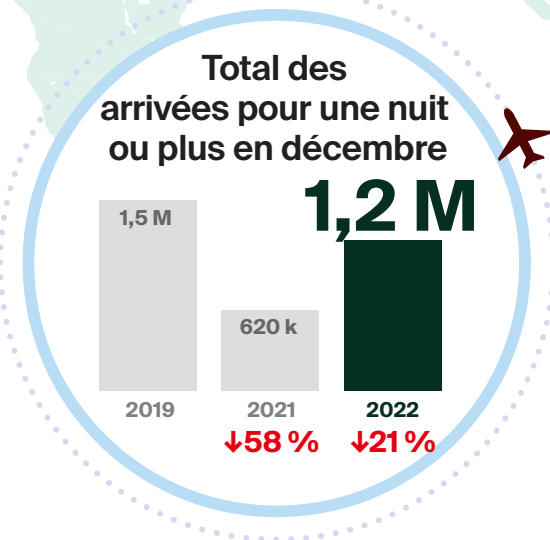

ARRIVÉES POUR UNE NUIT OU PLUS EN DÉCEMBRE 2022 en bref*

*Réouverture de la frontière canadienne aux visiteurs des É.-U. le 9 août 2021 et à ceux d'autres pays, le 7 sept. 2021.

↓↑% = variation (pourcentage) par rapport à la même période en 2019**

Modes d'entrée en décembre 2022

** Les pourcentages représentent les variations par rapport à la même période en 2019. Les données sur les arrivées sont des estimations provisoires et peuvent changer.

† Infographie conçue par @DestinationCAFR. Pour de plus amples renseignements, consultez le www.destinationcanada.com/fr.