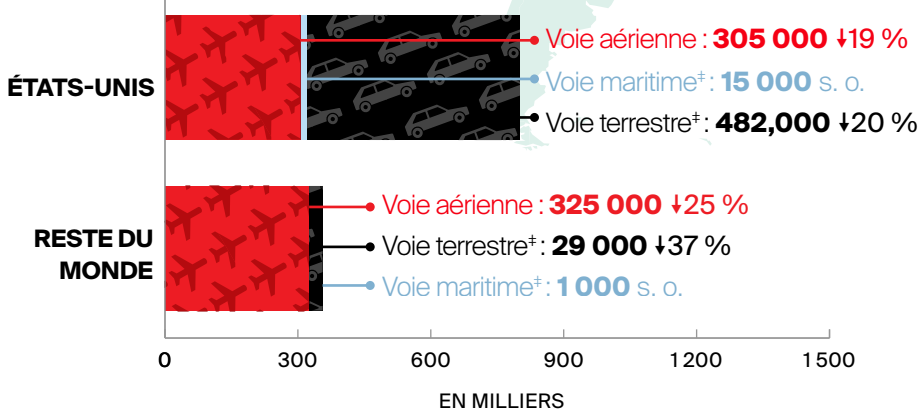

ARRIVÉES POUR UNE NUIT OU PLUS EN DÉCEMBRE 2022 en bref*

*Réouverture de la frontière canadienne aux visiteurs des É.-U. le 9 août 2021 et à ceux d'autres pays, le 7 sept. 2021.

↓↑% = variation (pourcentage) par rapport à la même période en 2019**

Modes d'entrée en décembre 2022

** Les pourcentages représentent les variations par rapport à la même période en 2019. Les données sur les arrivées sont des estimations provisoires et peuvent changer.

† Infographie conçue par @DestinationCAFR. Pour de plus amples renseignements, consultez le www.destinationcanada.com/fr.