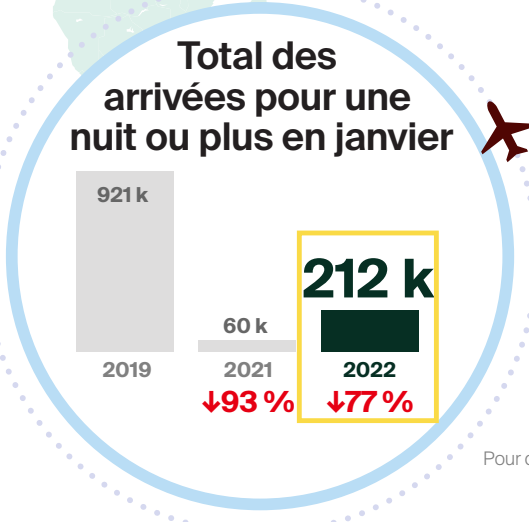

ARRIVÉES POUR UNE NUIT OU PLUS EN JANVIER 2022 en bref*

*Réouverture de la frontière canadienne aux visiteurs des É.-U. le 9 août 2021 et à ceux d'autres pays, le 7 sept. 2021.

↓% = pourcentage de recul par rapport à 2019** □ = croissance des arrivées par rapport à 2021

Modes d'entrée en janvier 2022

** Les pourcentages représentent les variations par rapport à la même période en 2019.

Les données sur les arrivées sont des estimations provisoires et peuvent changer.

Infographie conçue par @DestinationCAFR