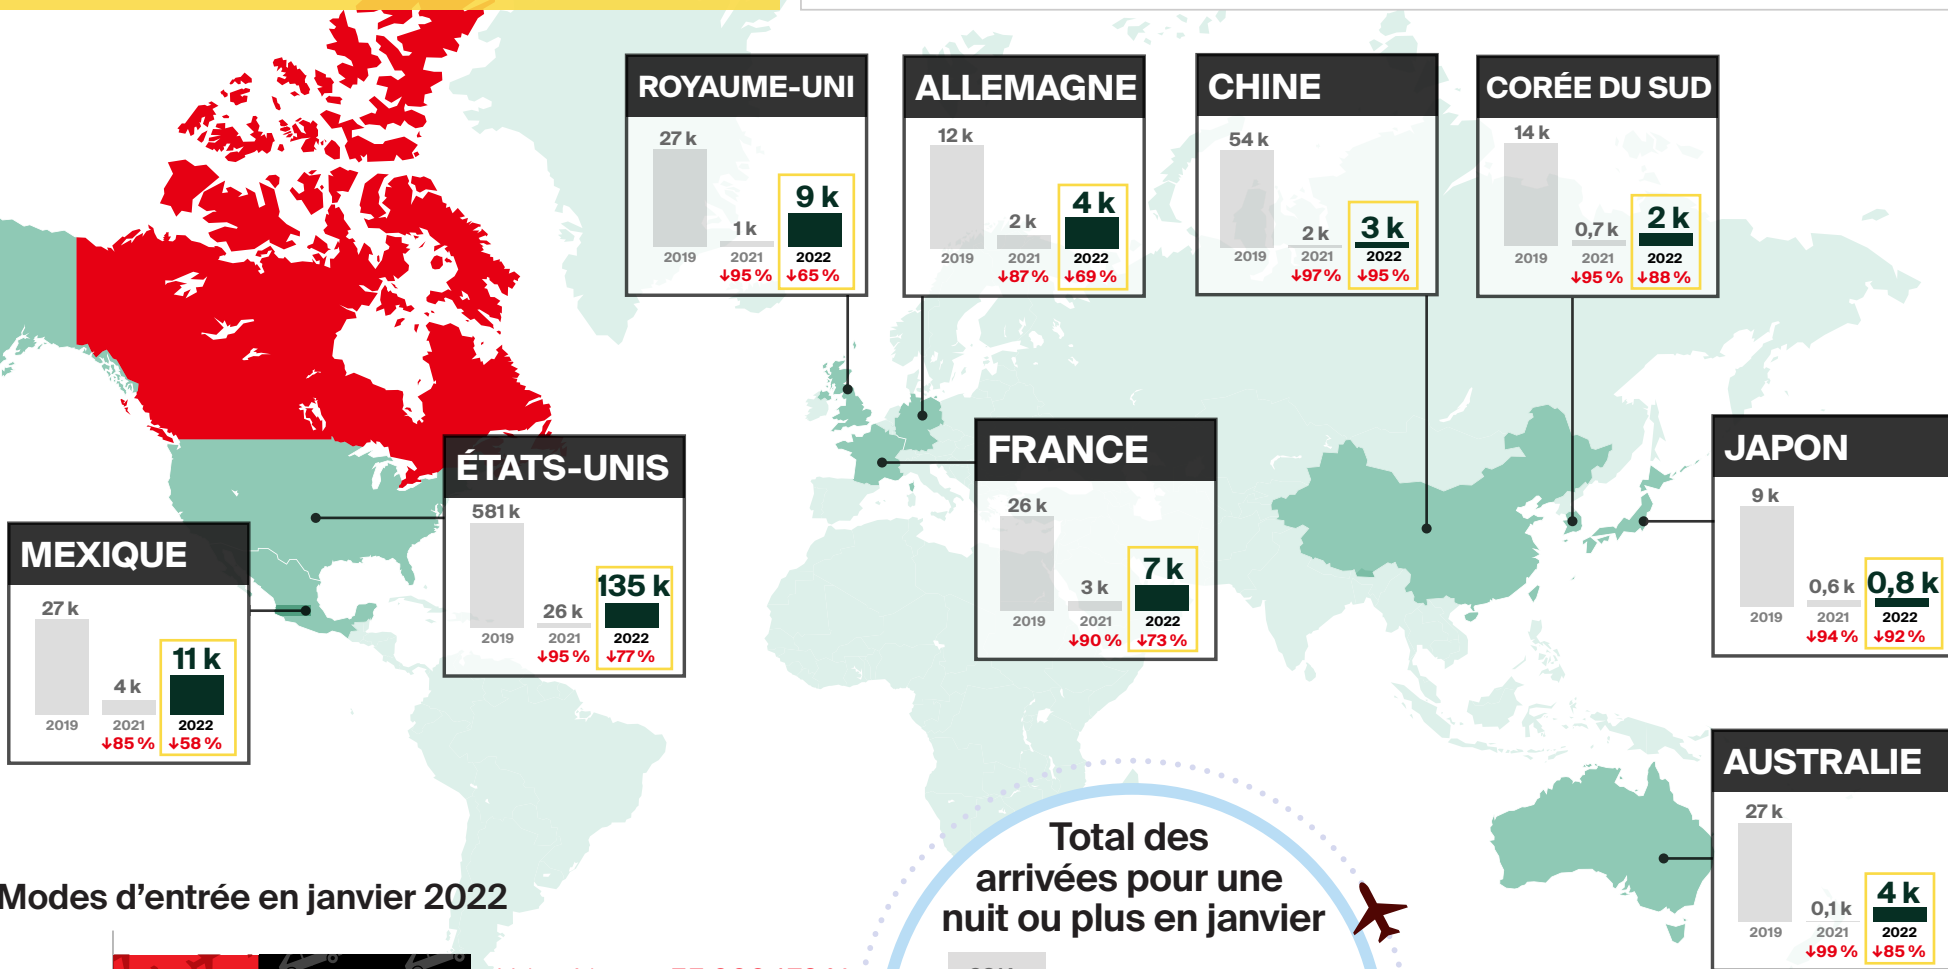

ARRIVÉES POUR UNE NUIT OU PLUS EN JANVIER 2022 en bref*

*Réouverture de la frontière canadienne aux visiteurs des É.-U. le 9 août 2021 et à ceux d'autres pays, le 7 sept. 2021.

↓% = pourcentage de recul par rapport à 2019** □ = croissance des arrivées par rapport à 2021

Modes d'entrée en janvier 2022

** Les pourcentages représentent les variations par rapport à la même période en 2019.

Les données sur les arrivées sont des estimations provisoires et peuvent changer.

Infographie conçue par @DestinationCAFR