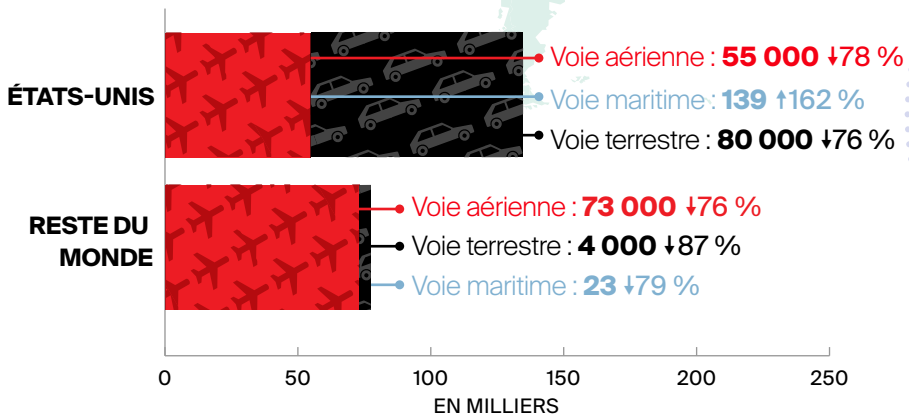

ARRIVÉES POUR UNE NUIT OU PLUS EN JANVIER 2022 en bref*

*Réouverture de la frontière canadienne aux visiteurs des É.-U. le 9 août 2021 et à ceux d'autres pays, le 7 sept. 2021.

↓% = pourcentage de recul par rapport à 2019** □ = croissance des arrivées par rapport à 2021

Modes d'entrée en janvier 2022

** Les pourcentages représentent les variations par rapport à la même période en 2019.

Les données sur les arrivées sont des estimations provisoires et peuvent changer.

Infographie conçue par @DestinationCAFR