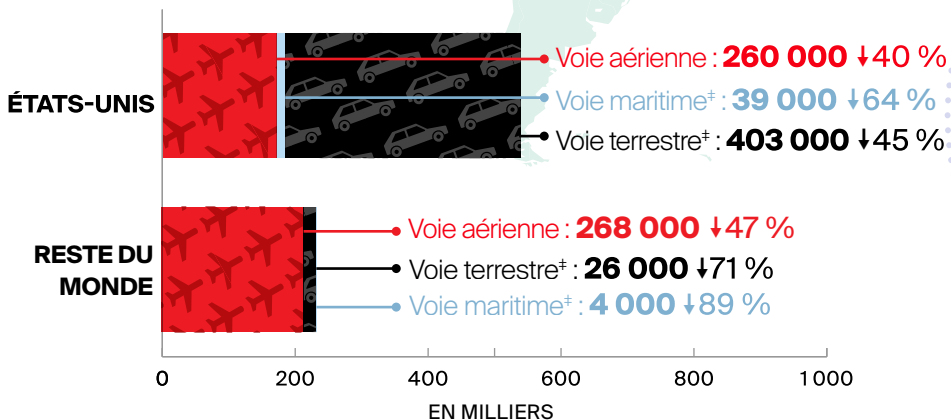

ARRIVÉES POUR UNE NUIT OU PLUS EN MAI 2022 en bref*

*Réouverture de la frontière canadienne aux visiteurs des É.-U. le 9 août 2021 et à ceux d'autres pays, le 7 sept. 2021.

↓↑% = variation (pourcentage) par rapport à la même période en 2019**

Modes d'entrée en mai 2022

** Les pourcentages représentent les variations par rapport à la même période en 2019.

Les données sur les arrivées sont des estimations provisoires et peuvent changer.

Infographie conçue par @DestinationCAFR