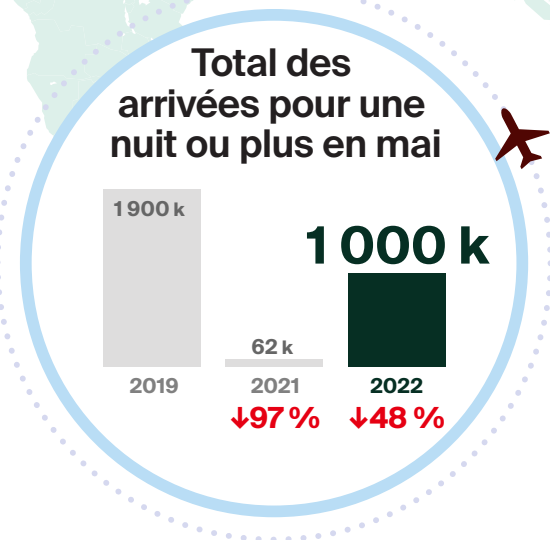

ARRIVÉES POUR UNE NUIT OU PLUS EN MAI 2022 en bref*

*Réouverture de la frontière canadienne aux visiteurs des É.-U. le 9 août 2021 et à ceux d'autres pays, le 7 sept. 2021.

↓↑% = variation (pourcentage) par rapport à la même période en 2019**

Modes d'entrée en mai 2022

** Les pourcentages représentent les variations par rapport à la même période en 2019.

Les données sur les arrivées sont des estimations provisoires et peuvent changer.

Infographie conçue par @DestinationCAFR