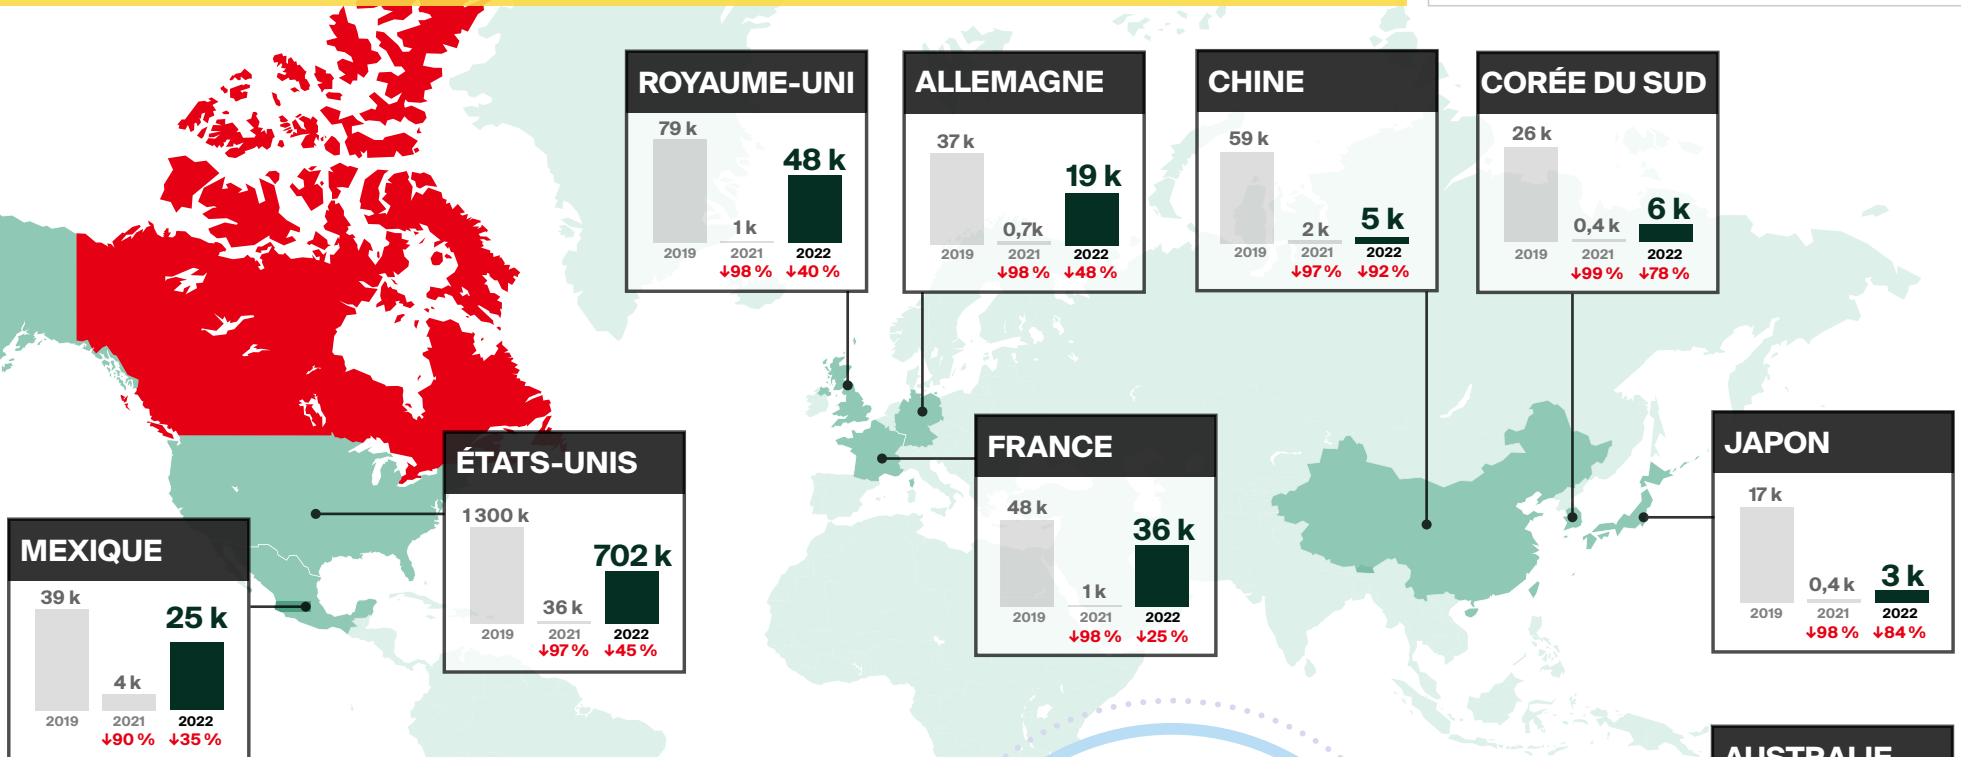

ARRIVÉES POUR UNE NUIT OU PLUS EN MAI 2022 en bref*

*Réouverture de la frontière canadienne aux visiteurs des É.-U. le 9 août 2021 et à ceux d'autres pays, le 7 sept. 2021.

↓↑% = variation (pourcentage) par rapport à la même période en 2019**

Modes d'entrée en mai 2022

** Les pourcentages représentent les variations par rapport à la même période en 2019.

Les données sur les arrivées sont des estimations provisoires et peuvent changer.

Infographie conçue par @DestinationCAFR