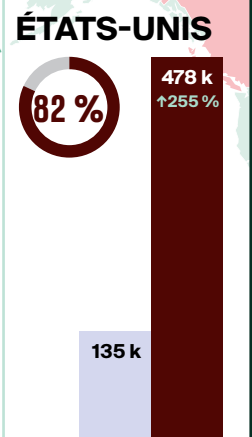

LÉGENDE

Arrivées pour une nuit ou plus

2022 2023

↕% = variation (pourcentage) par rapport à la même période en 2022

Après avoir rouvert ses frontières aux voyageurs étrangers à la fin de l'été 2021, le Canada a levé toutes ses mesures frontalières relatives à la COVID-19 le 1^{er} octobre 2022.

Modes d'entrée en janvier 2023

Les données sur les arrivées pour une nuit ou plus sont des estimations provisoires et peuvent changer.

Infographie conçue par @DestinationCAFR

Pour de plus amples renseignements, consultez le www.destinationcanada.com/fr.