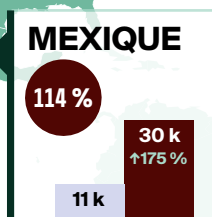

LÉGENDE

Arrivées pour une nuit ou plus

2022 2023

↕% = variation (pourcentage) par rapport à la même période en 2022

Après avoir rouvert ses frontières aux voyageurs étrangers à la fin de l'été 2021, le Canada a levé toutes ses mesures frontalières relatives à la COVID-19 le 1^{er} octobre 2022.