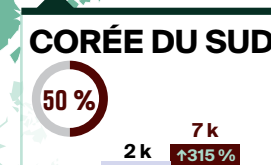

LÉGENDE

Arrivées pour une nuit ou plus

2022 2023

↕% = variation (pourcentage) par rapport à la même période en 2022

Après avoir rouvert ses frontières aux voyageurs étrangers à la fin de l'été 2021, le Canada a levé toutes ses mesures frontalières relatives à la COVID-19 le 1^{er} octobre 2022.