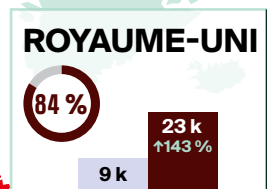

LÉGENDE

Arrivées pour une nuit ou plus

2022 2023

↕% = variation (pourcentage) par rapport à la même période en 2022

Après avoir rouvert ses frontières aux voyageurs étrangers à la fin de l'été 2021, le Canada a levé toutes ses mesures frontalières relatives à la COVID-19 le 1^{er} octobre 2022.

Modes d'entrée en janvier 2023

Les données sur les arrivées pour une nuit ou plus sont des estimations provisoires et peuvent changer.

Infographie conçue par @DestinationCAFR

Pour de plus amples renseignements, consultez le www.destinationcanada.com/fr.