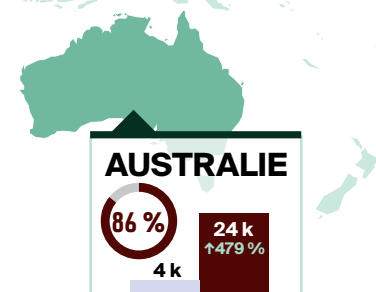

LÉGENDE

Arrivées pour une nuit ou plus

2022 2023

↕% = variation (pourcentage) par rapport à la même période en 2022

Après avoir rouvert ses frontières aux voyageurs étrangers à la fin de l'été 2021, le Canada a levé toutes ses mesures frontalières relatives à la COVID-19 le 1^{er} octobre 2022.

Modes d'entrée en janvier 2023

Les données sur les arrivées pour une nuit ou plus sont des estimations provisoires et peuvent changer.

Infographie conçue par @DestinationCAFR

Pour de plus amples renseignements, consultez le www.destinationcanada.com/fr.