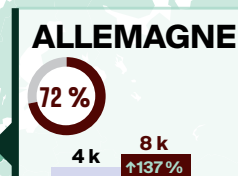

LÉGENDE

Arrivées pour une nuit ou plus

2022 2023

↕% = variation (pourcentage) par rapport à la même période en 2022

Après avoir rouvert ses frontières aux voyageurs étrangers à la fin de l'été 2021, le Canada a levé toutes ses mesures frontalières relatives à la COVID-19 le 1^{er} octobre 2022.

Modes d'entrée en janvier 2023

Les données sur les arrivées pour une nuit ou plus sont des estimations provisoires et peuvent changer.

Infographie conçue par @DestinationCAFR

Pour de plus amples renseignements, consultez le www.destinationcanada.com/fr.