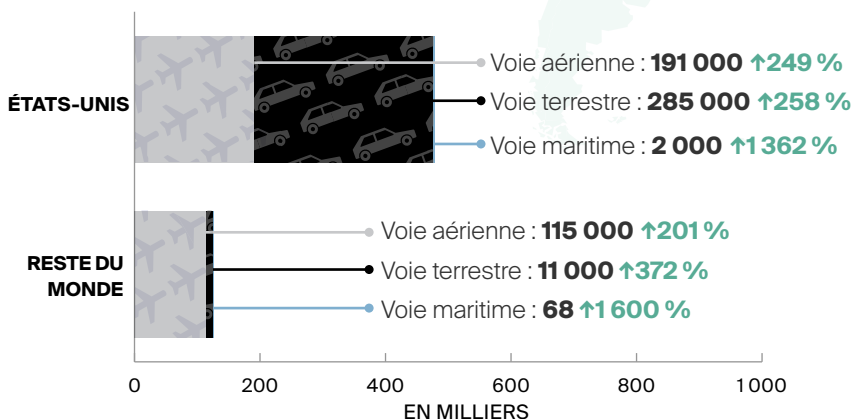

LÉGENDE

Arrivées pour une nuit ou plus

2022 2023

↕% = variation (pourcentage) par rapport à la même période en 2022

Après avoir rouvert ses frontières aux voyageurs étrangers à la fin de l'été 2021, le Canada a levé toutes ses mesures frontalières relatives à la COVID-19 le 1^{er} octobre 2022.

Modes d'entrée en janvier 2023

Les données sur les arrivées pour une nuit ou plus sont des estimations provisoires et peuvent changer.

Infographie conçue par @DestinationCAFR

Pour de plus amples renseignements, consultez le www.destinationcanada.com/fr.