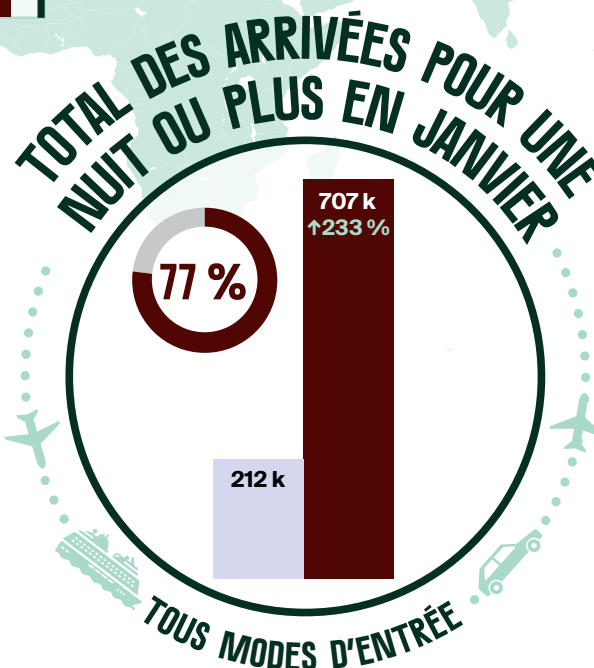

LÉGENDE

Arrivées pour une nuit ou plus

2022 2023

↕% = variation (pourcentage) par rapport à la même période en 2022

Après avoir rouvert ses frontières aux voyageurs étrangers à la fin de l'été 2021, le Canada a levé toutes ses mesures frontalières relatives à la COVID-19 le 1^{er} octobre 2022.

Modes d'entrée en janvier 2023

Les données sur les arrivées pour une nuit ou plus sont des estimations provisoires et peuvent changer.

Infographie conçue par @DestinationCAFR

Pour de plus amples renseignements, consultez le www.destinationcanada.com/fr.