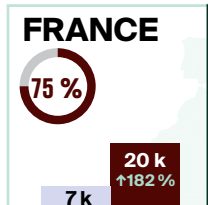

LÉGENDE

Arrivées pour une nuit ou plus

2022 2023

↕% = variation (pourcentage) par rapport à la même période en 2022

Après avoir rouvert ses frontières aux voyageurs étrangers à la fin de l'été 2021, le Canada a levé toutes ses mesures frontalières relatives à la COVID-19 le 1^{er} octobre 2022.

Modes d'entrée en janvier 2023

Les données sur les arrivées pour une nuit ou plus sont des estimations provisoires et peuvent changer.

Infographie conçue par @DestinationCAFR

Pour de plus amples renseignements, consultez le www.destinationcanada.com/fr.