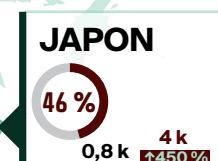

LÉGENDE

Arrivées pour une nuit ou plus

2022 2023

↕% = variation (pourcentage) par rapport à la même période en 2022

Après avoir rouvert ses frontières aux voyageurs étrangers à la fin de l'été 2021, le Canada a levé toutes ses mesures frontalières relatives à la COVID-19 le 1^{er} octobre 2022.