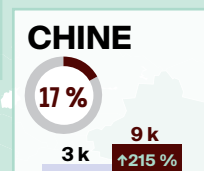

LÉGENDE

Arrivées pour une nuit ou plus

2022 2023

↕% = variation (pourcentage) par rapport à la même période en 2022

Après avoir rouvert ses frontières aux voyageurs étrangers à la fin de l'été 2021, le Canada a levé toutes ses mesures frontalières relatives à la COVID-19 le 1^{er} octobre 2022.