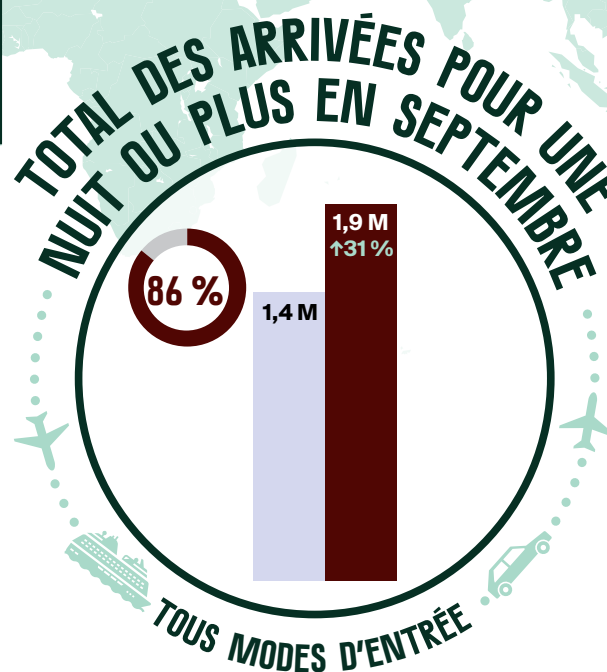

LÉGENDE

proportion actuelle des valeurs de 2019

Arrivées pour une nuit ou plus

2022 2023

% = variation (pourcentage) par rapport à la même période en 2022

Après avoir rouvert ses frontières aux voyageurs étrangers à la fin de l'été 2021, le Canada a levé toutes ses mesures frontalières relatives à la COVID-19 le 1^{er} octobre 2022.

Modes d'entrée en septembre 2023

Les données sur les arrivées pour une nuit ou plus sont des estimations provisoires et peuvent changer.

Infographie conçue par @DestinationCAFR

Pour de plus amples renseignements, consultez le www.destinationcanada.com/fr.