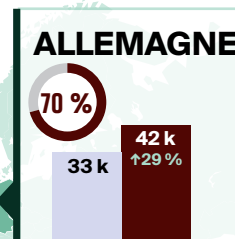

LÉGENDE

proportion actuelle des valeurs de 2019

Arrivées pour une nuit ou plus

2022 2023

% = variation (pourcentage) par rapport à la même période en 2022

Après avoir rouvert ses frontières aux voyageurs étrangers à la fin de l'été 2021, le Canada a levé toutes ses mesures frontalières relatives à la COVID-19 le 1^{er} octobre 2022.

Modes d'entrée en septembre 2023

Les données sur les arrivées pour une nuit ou plus sont des estimations provisoires et peuvent changer.

Infographie conçue par @DestinationCAFR

Pour de plus amples renseignements, consultez le www.destinationcanada.com/fr.