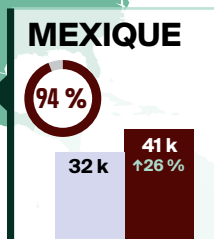

LÉGENDE

proportion actuelle des valeurs de 2019

Arrivées pour une nuit ou plus

2022 2023

% = variation (pourcentage) par rapport à la même période en 2022

Après avoir rouvert ses frontières aux voyageurs étrangers à la fin de l'été 2021, le Canada a levé toutes ses mesures frontalières relatives à la COVID-19 le 1^{er} octobre 2022.