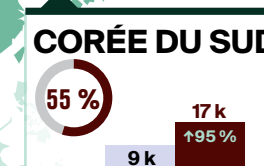

LÉGENDE

proportion actuelle des valeurs de 2019

Arrivées pour une nuit ou plus

2022 2023

% = variation (pourcentage) par rapport à la même période en 2022

Après avoir rouvert ses frontières aux voyageurs étrangers à la fin de l'été 2021, le Canada a levé toutes ses mesures frontalières relatives à la COVID-19 le 1^{er} octobre 2022.