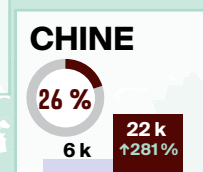

LÉGENDE

proportion actuelle des valeurs de 2019

Arrivées pour une nuit ou plus

2022 2023

% = variation (pourcentage) par rapport à la même période en 2022

Après avoir rouvert ses frontières aux voyageurs étrangers à la fin de l'été 2021, le Canada a levé toutes ses mesures frontalières relatives à la COVID-19 le 1^{er} octobre 2022.