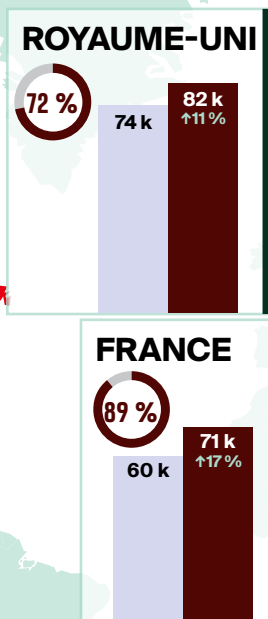

LÉGENDE

proportion actuelle des valeurs de 2019

Arrivées pour une nuit ou plus

2022 2023

% = variation (pourcentage) par rapport à la même période en 2022

Après avoir rouvert ses frontières aux voyageurs étrangers à la fin de l'été 2021, le Canada a levé toutes ses mesures frontalières relatives à la COVID-19 le 1^{er} octobre 2022.

Modes d'entrée en septembre 2023

Les données sur les arrivées pour une nuit ou plus sont des estimations provisoires et peuvent changer.

Infographie conçue par @DestinationCAFR

Pour de plus amples renseignements, consultez le www.destinationcanada.com/fr.