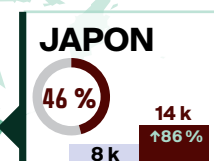

LÉGENDE

proportion actuelle des valeurs de 2019

Arrivées pour une nuit ou plus

2022 2023

% = variation (pourcentage) par rapport à la même période en 2022

Après avoir rouvert ses frontières aux voyageurs étrangers à la fin de l'été 2021, le Canada a levé toutes ses mesures frontalières relatives à la COVID-19 le 1^{er} octobre 2022.