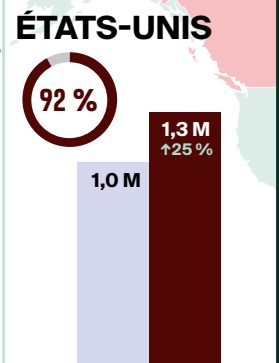

LÉGENDE

proportion actuelle des valeurs de 2019

Arrivées pour une nuit ou plus

2022 2023

% = variation (pourcentage) par rapport à la même période en 2022

Après avoir rouvert ses frontières aux voyageurs étrangers à la fin de l'été 2021, le Canada a levé toutes ses mesures frontalières relatives à la COVID-19 le 1^{er} octobre 2022.

Modes d'entrée en septembre 2023

Les données sur les arrivées pour une nuit ou plus sont des estimations provisoires et peuvent changer.

Infographie conçue par @DestinationCAFR

Pour de plus amples renseignements, consultez le www.destinationcanada.com/fr.