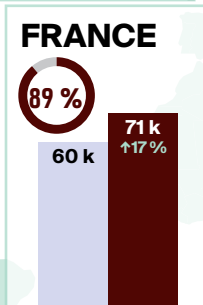

LÉGENDE

proportion actuelle des valeurs de 2019

Arrivées pour une nuit ou plus

2022 2023

% = variation (pourcentage) par rapport à la même période en 2022

Après avoir rouvert ses frontières aux voyageurs étrangers à la fin de l'été 2021, le Canada a levé toutes ses mesures frontalières relatives à la COVID-19 le 1^{er} octobre 2022.

Modes d'entrée en septembre 2023

Les données sur les arrivées pour une nuit ou plus sont des estimations provisoires et peuvent changer.

Infographie conçue par @DestinationCAFR

Pour de plus amples renseignements, consultez le www.destinationcanada.com/fr.