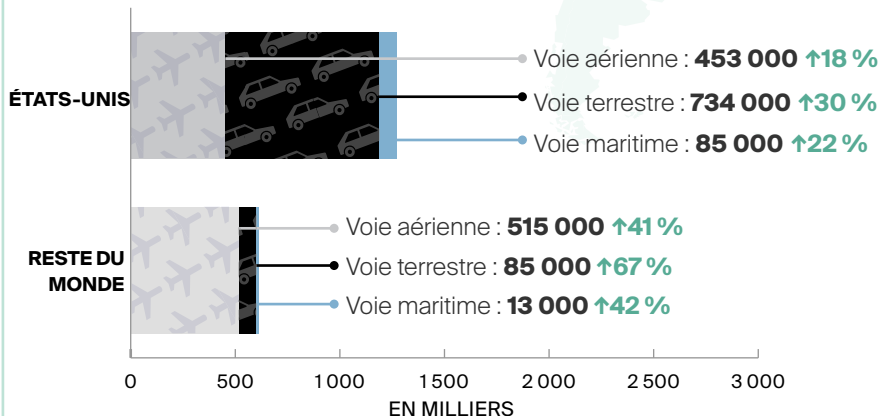

LÉGENDE

proportion actuelle des valeurs de 2019

Arrivées pour une nuit ou plus

2022 2023

% = variation (pourcentage) par rapport à la même période en 2022

Après avoir rouvert ses frontières aux voyageurs étrangers à la fin de l'été 2021, le Canada a levé toutes ses mesures frontalières relatives à la COVID-19 le 1^{er} octobre 2022.

Modes d'entrée en septembre 2023

Les données sur les arrivées pour une nuit ou plus sont des estimations provisoires et peuvent changer.

Infographie conçue par @DestinationCAFR

Pour de plus amples renseignements, consultez le www.destinationcanada.com/fr.