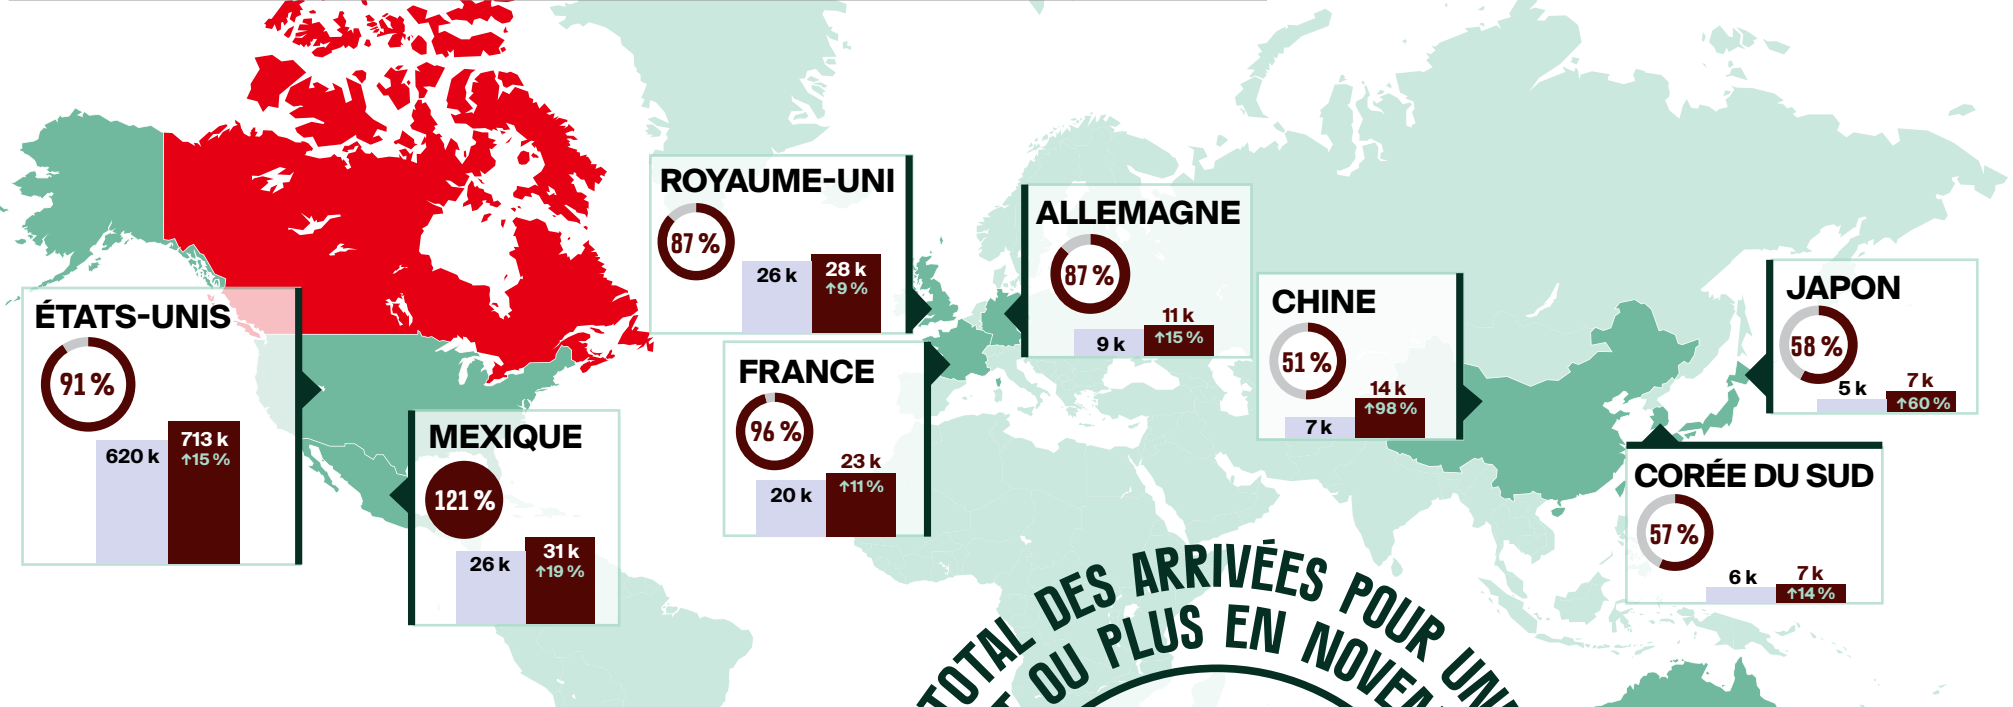

LÉGENDE

Après avoir rouvert ses frontières aux voyageurs étrangers à la fin de l'été 2021, le Canada a levé toutes ses mesures frontalières relatives à la COVID-19 le 1^{er} octobre 2022.

Les données sur les arrivées pour une nuit ou plus sont des estimations provisoires et peuvent changer.
 X Infographie conçue par @DestinationCAFR
 Pour de plus amples renseignements, consultez le www.destinationcanada.com/fr.