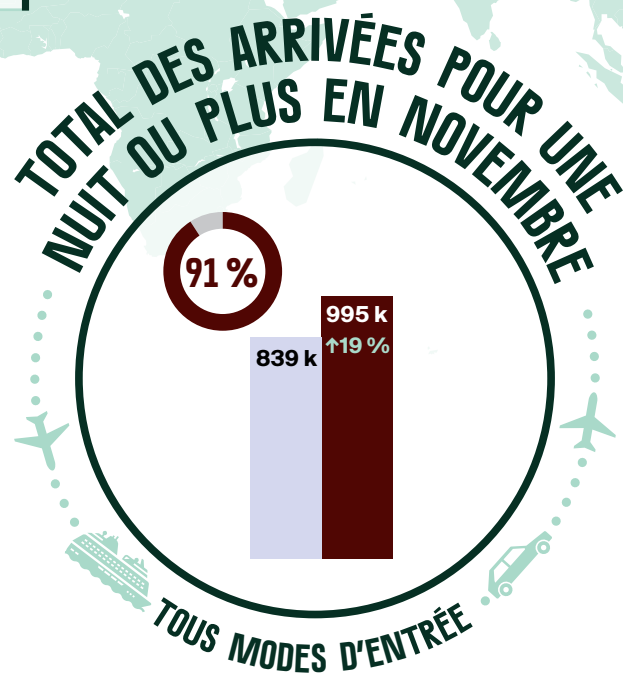

LÉGENDE

Après avoir rouvert ses frontières aux voyageurs étrangers à la fin de l'été 2021, le Canada a levé toutes ses mesures frontalières relatives à la COVID-19 le 1^{er} octobre 2022.

Les données sur les arrivées pour une nuit ou plus sont des estimations provisoires et peuvent changer.
 X Infographie conçue par @DestinationCAFR
 Pour de plus amples renseignements, consultez le www.destinationcanada.com/fr.