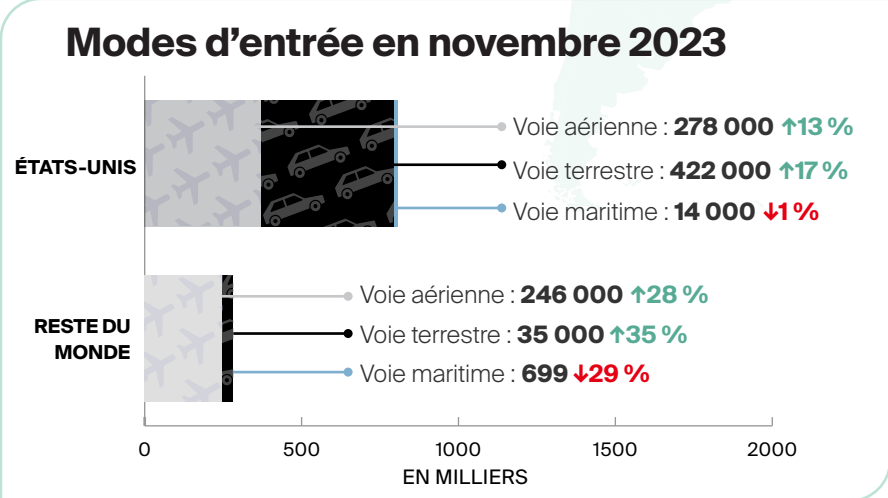

LÉGENDE

Après avoir rouvert ses frontières aux voyageurs étrangers à la fin de l'été 2021, le Canada a levé toutes ses mesures frontalières relatives à la COVID-19 le 1^{er} octobre 2022.

Les données sur les arrivées pour une nuit ou plus sont des estimations provisoires et peuvent changer.
 X Infographie conçue par @DestinationCAFR
 Pour de plus amples renseignements, consultez le www.destinationcanada.com/fr.