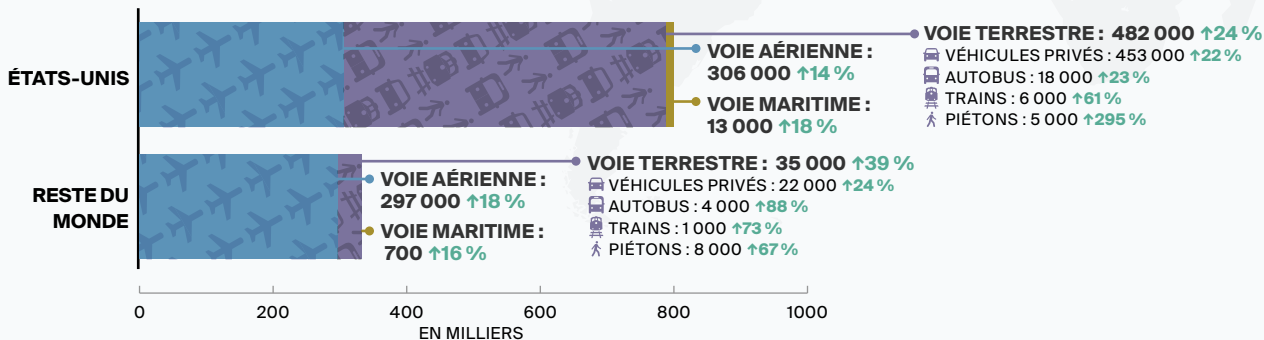

Arrivées pour une nuit ou plus en **MARS 2024** en bref

LÉGENDE

Modes d'entrée en mars 2024

Les données sur les arrivées pour une nuit ou plus sont des estimations provisoires et peuvent changer.

Infographie conçue par @DestinationCAFR