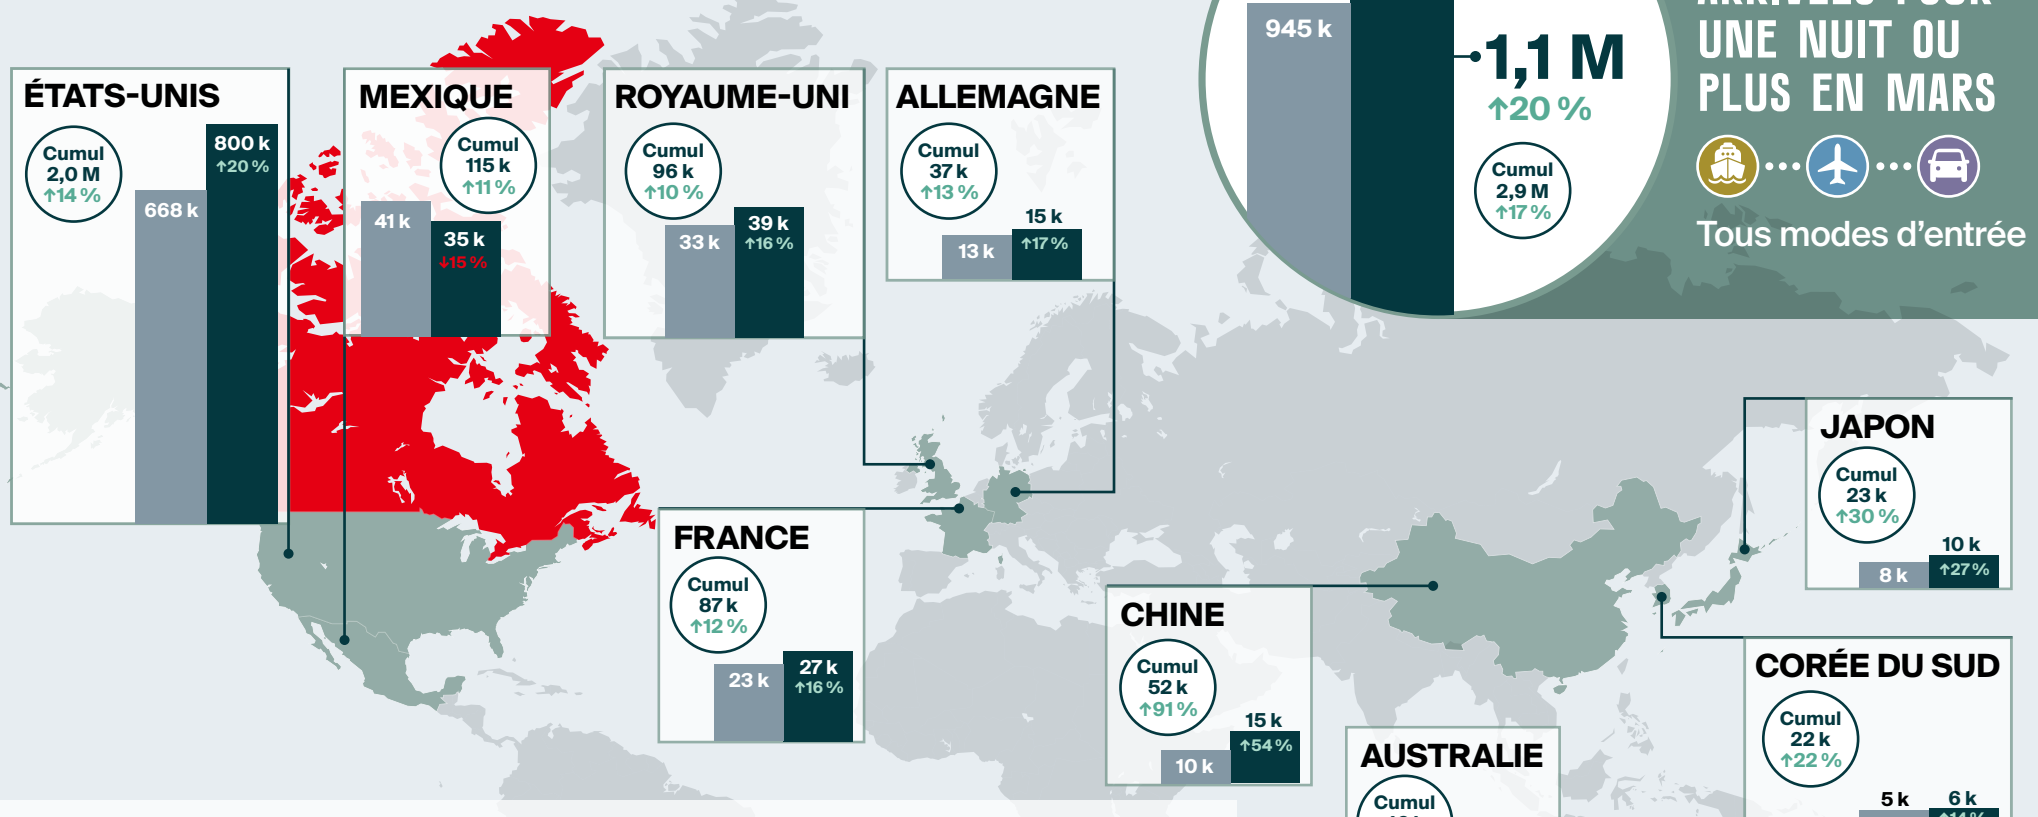

Arrivées pour une nuit ou plus en **MARS 2024** en bref

LÉGENDE

Modes d'entrée en mars 2024

Les données sur les arrivées pour une nuit ou plus sont des estimations provisoires et peuvent changer.

Infographie conçue par @DestinationCAFR

Pour de plus amples renseignements, consultez le www.destinationcanada.com/fr.

Sources : Statistique Canada, tableaux 24-10-0055-01 et 24-10-0053-01.