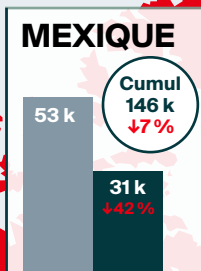

Arrivées pour une nuit ou plus en **AVRIL 2024** en bref

LÉGENDE

Arrivées pour une nuit ou plus

↑↓ = variation (pourcentage) par rapport à la même période en 2023

Cumul = Cumul annuel des arrivées

Modes d'entrée en avril 2024