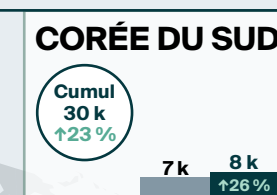

Arrivées pour une nuit ou plus en **AVRIL 2024** en bref

LÉGENDE

Arrivées pour une nuit ou plus

↑↓ = variation (pourcentage) par rapport à la même période en 2023

Cumul = Cumul annuel des arrivées

Modes d'entrée en avril 2024