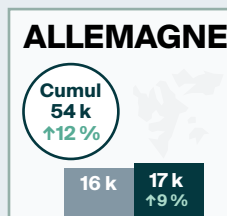

Arrivées pour une nuit ou plus en **AVRIL 2024** en bref

LÉGENDE

Arrivées pour une nuit ou plus

↑↓ = variation (pourcentage) par rapport à la même période en 2023

Cumul = Cumul annuel des arrivées

Modes d'entrée en avril 2024