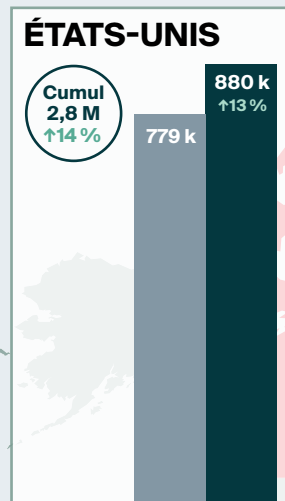

Arrivées pour une nuit ou plus en **AVRIL 2024** en bref

LÉGENDE

Arrivées pour une nuit ou plus

↑↓ = variation (pourcentage) par rapport à la même période en 2023

Cumul = Cumul annuel des arrivées

Modes d'entrée en avril 2024

Les données sur les arrivées pour une nuit ou plus sont des estimations provisoires et peuvent changer.

Infographie conçue par @DestinationCAFR

Pour de plus amples renseignements, consultez le www.destinationcanada.com/fr.