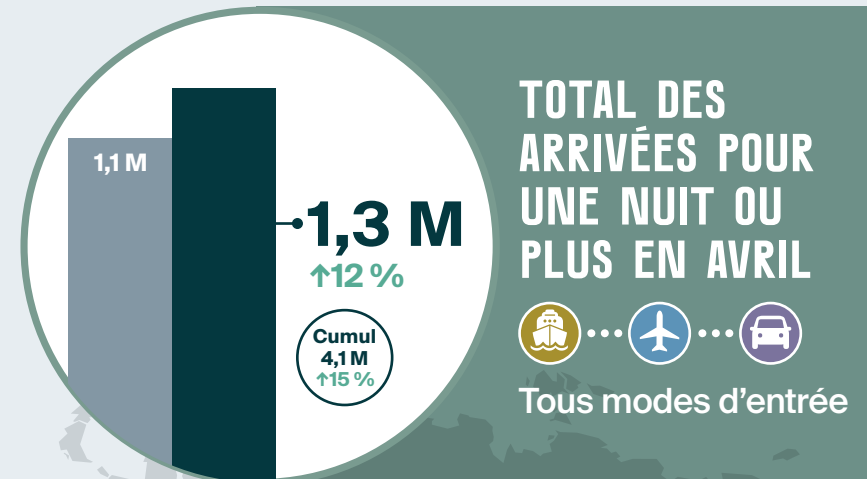

Arrivées pour une nuit ou plus en **AVRIL 2024** en bref

LÉGENDE

Arrivées pour une nuit ou plus

↑↓ = variation (pourcentage) par rapport à la même période en 2023

Cumul = Cumul annuel des arrivées

Modes d'entrée en avril 2024

Les données sur les arrivées pour une nuit ou plus sont des estimations provisoires et peuvent changer.

Infographie conçue par @DestinationCAFR

Pour de plus amples renseignements, consultez le www.destinationcanada.com/fr.