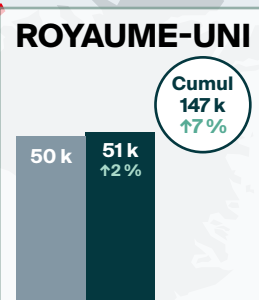

Arrivées pour une nuit ou plus en **AVRIL 2024** en bref

LÉGENDE

Arrivées pour une nuit ou plus

↑↓ = variation (pourcentage) par rapport à la même période en 2023

Cumul = Cumul annuel des arrivées

Modes d'entrée en avril 2024