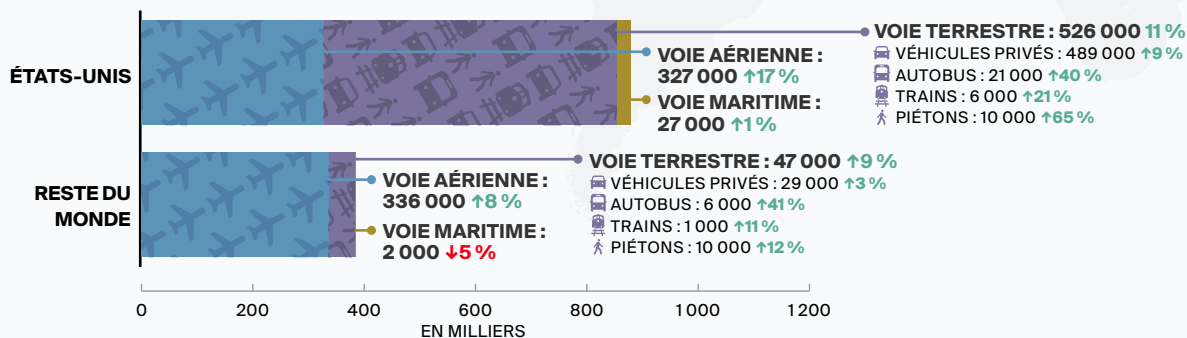

Arrivées pour une nuit ou plus en **AVRIL 2024** en bref

LÉGENDE

Arrivées pour une nuit ou plus

↑↓ = variation (pourcentage) par rapport à la même période en 2023

Cumul = Cumul annuel des arrivées

Modes d'entrée en avril 2024

Les données sur les arrivées pour une nuit ou plus sont des estimations provisoires et peuvent changer.

Infographie conçue par @DestinationCAFR

Pour de plus amples renseignements, consultez le www.destinationcanada.com/fr.