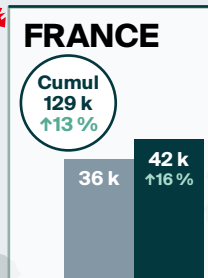

Arrivées pour une nuit ou plus en **AVRIL 2024** en bref

LÉGENDE

Arrivées pour une nuit ou plus

↑↓ = variation (pourcentage) par rapport à la même période en 2023

Cumul = Cumul annuel des arrivées

Modes d'entrée en avril 2024