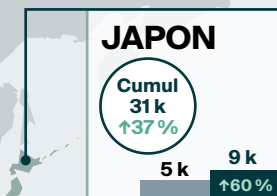

Arrivées pour une nuit ou plus en **AVRIL 2024** en bref

LÉGENDE

Arrivées pour une nuit ou plus

↑↓ = variation (pourcentage) par rapport à la même période en 2023

Cumul = Cumul annuel des arrivées

Modes d'entrée en avril 2024