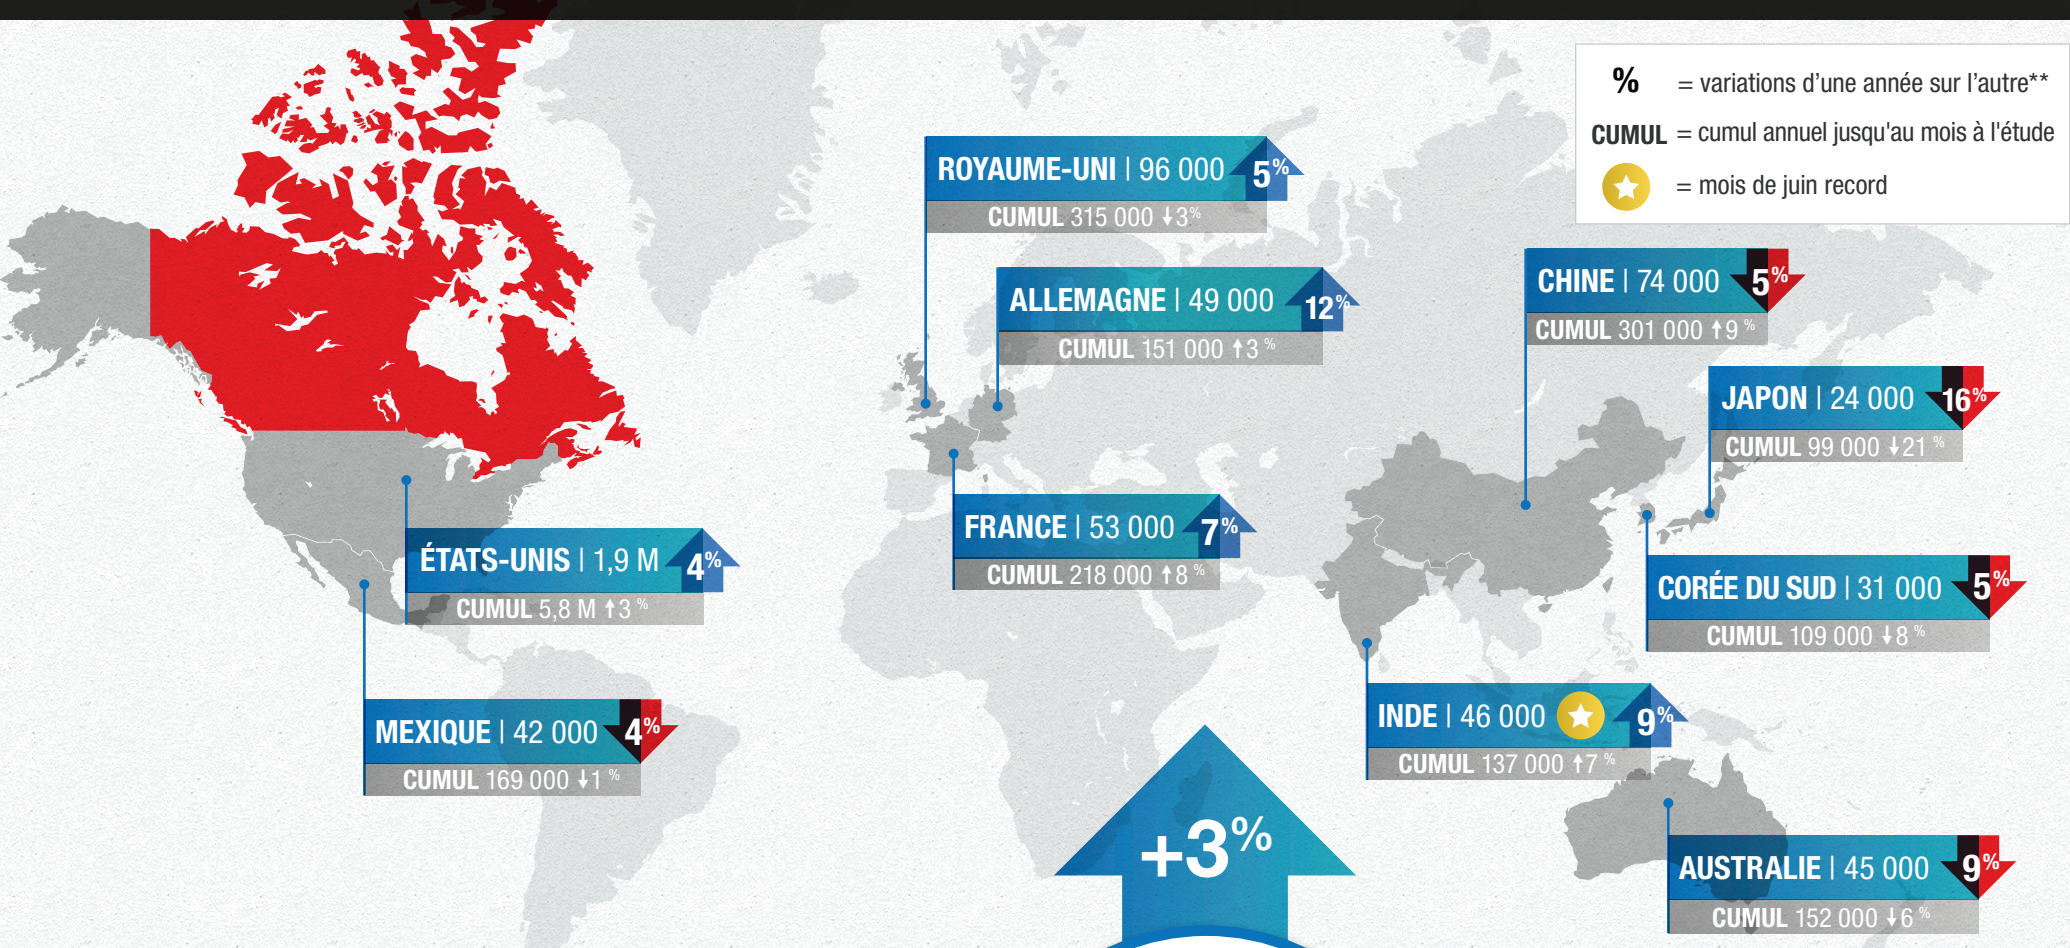

Juin 2018 en un coup d'œil*

% = variations d'une année sur l'autre**
 CUMUL = cumul annuel jusqu'au mois à l'étude
 ★ = mois de juin record

Arrivées par mode de transport en juin 2018

+3%

★

Total des arrivées

2,7 M

CUMUL 8,6 M +2%

Les données sur les arrivées sont des estimations provisoires et peuvent changer.

Infographie conçue par @DestinationCAFR

En collaboration avec ses partenaires de l'industrie touristique, Destination Canada fait la promotion du Canada à l'échelle internationale en tant que destination touristique quatre saisons de premier choix.

Pour de plus amples renseignements, consultez le www.destinationcanada.com/fr

Source : Enquête sur les voyages internationaux, Dénombrement à la frontière, Statistique Canada (juin 2018).

*Les données montrent les arrivées pour une nuit ou plus au Canada, les voyages d'un jour par voie terrestre étant exclus.