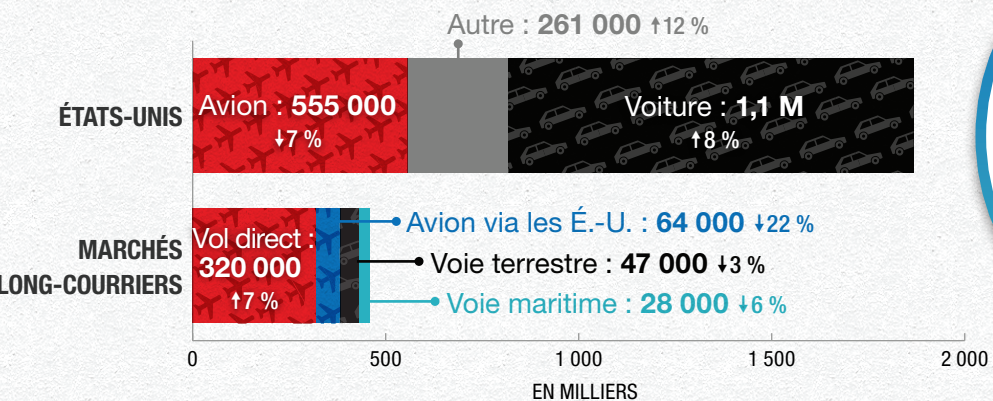

Juin 2018 en un coup d'œil*

% = variations d'une année sur l'autre**
 CUMUL = cumul annuel jusqu'au mois à l'étude
 ★ = mois de juin record

Arrivées par mode de transport en juin 2018

+3%

★

Total des arrivées

2,7 M

CUMUL 8,6 M +2%

Les données sur les arrivées sont des estimations provisoires et peuvent changer.

Infographie conçue par @DestinationCAFR

En collaboration avec ses partenaires de l'industrie touristique, Destination Canada fait la promotion du Canada à l'échelle internationale en tant que destination touristique quatre saisons de premier choix.