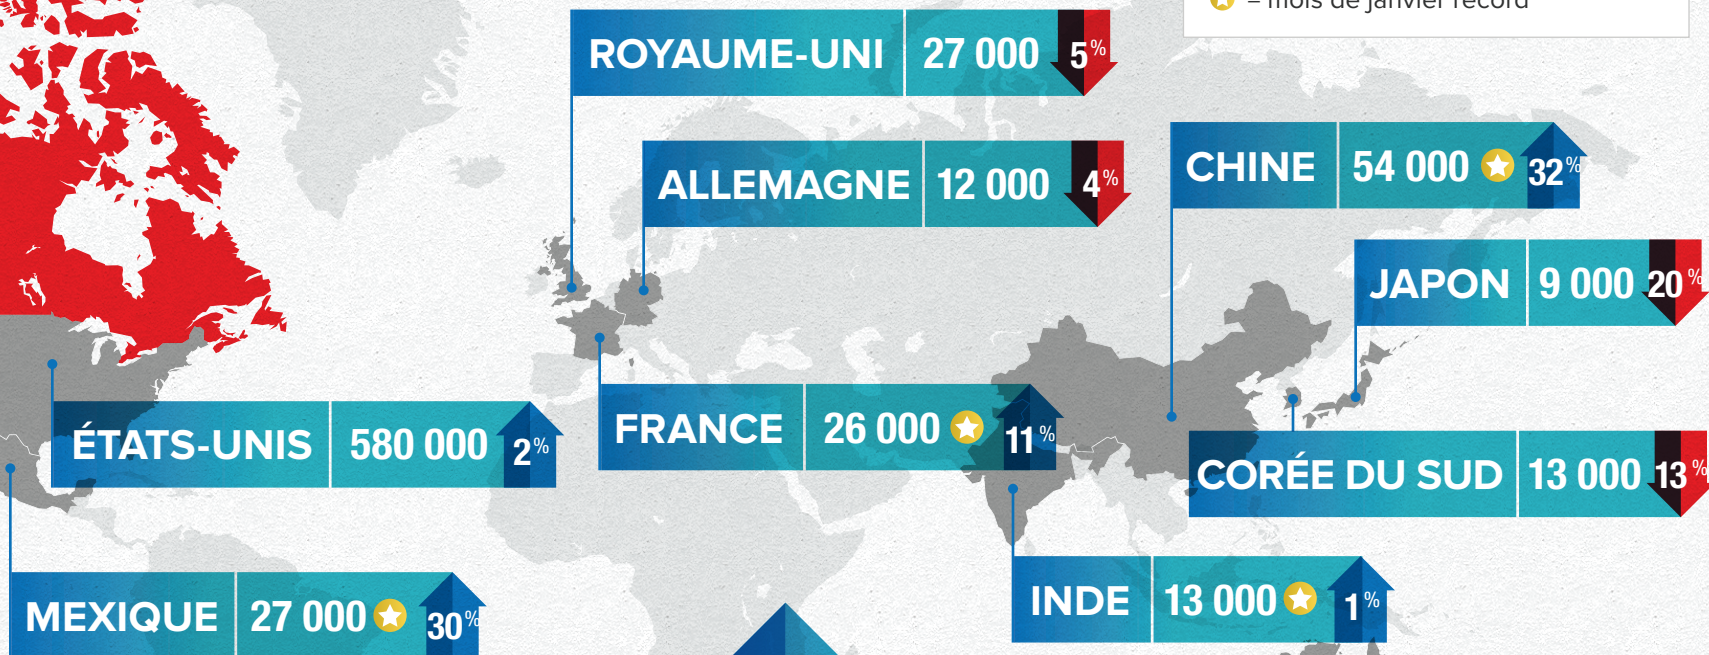

% = variations d'une année sur l'autre\*\*

★ = mois de janvier record

## Arrivées par mode de transport

Les données sur les arrivées sont des estimations provisoires et peuvent changer.

Infographie conçue par @DestinationCAFR

En collaboration avec ses partenaires de l'industrie touristique, Destination Canada fait la promotion du Canada à l'échelle internationale en tant que destination touristique quatre saisons de premier choix.

Pour de plus amples renseignements, consultez le [www.destinationcanada.com/fr](http://www.destinationcanada.com/fr)

Source : Enquête sur les voyages internationaux, Dénombrement à la frontière, Statistique Canada (janvier 2019).