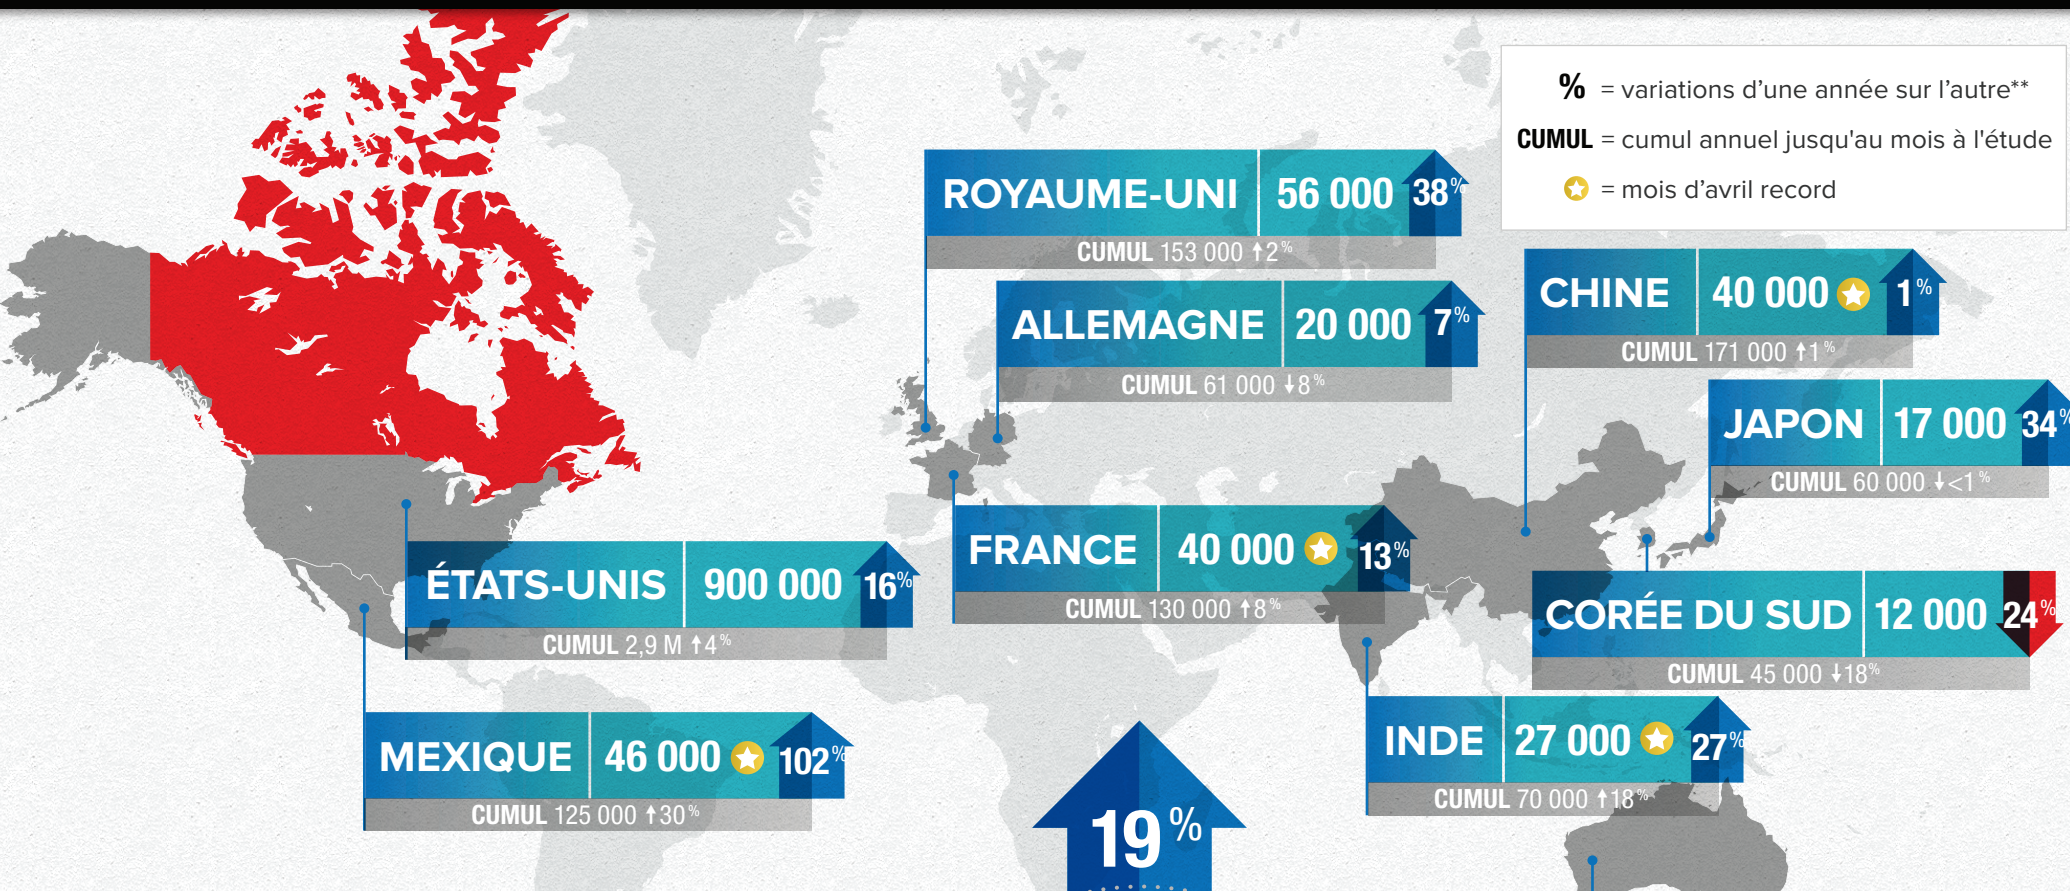

% = variations d'une année sur l'autre**
CUMUL = cumul annuel jusqu'au mois à l'étude
 ☆ = mois d'avril record

Arrivées par mode de transport

Les données sur les arrivées sont des estimations provisoires et peuvent changer.

Infographie conçue par @DestinationCAFR

En collaboration avec ses partenaires de l'industrie touristique, Destination Canada fait la promotion du Canada à l'échelle internationale en tant que destination touristique quatre saisons de premier choix.

Pour de plus amples renseignements, consultez le www.destinationcanada.com/fr

Source : Enquête sur les voyages internationaux, Dénombrement à la frontière, Statistique Canada (avril 2019).

*Les données montrent les arrivées pour une nuit ou plus au Canada, les voyages d'un jour par voie terrestre étant exclus.