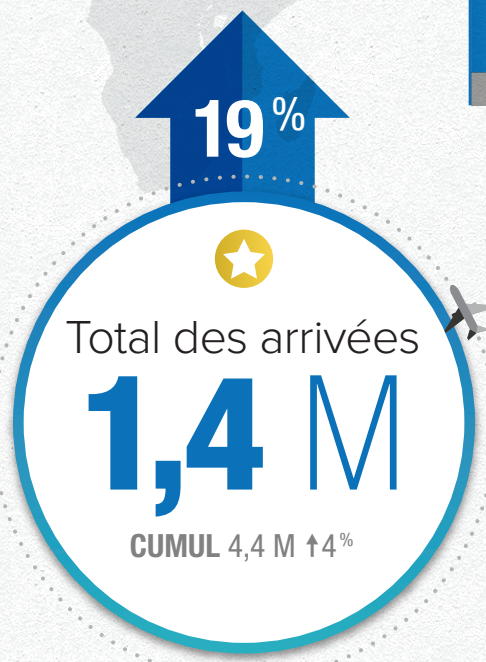

% = variations d'une année sur l'autre**
CUMUL = cumul annuel jusqu'au mois à l'étude
 ☆ = mois d'avril record

Arrivées par mode de transport

Les données sur les arrivées sont des estimations provisoires et peuvent changer.

Infographie conçue par @DestinationCAFR

En collaboration avec ses partenaires de l'industrie touristique, Destination Canada fait la promotion du Canada à l'échelle internationale en tant que destination touristique quatre saisons de premier choix.